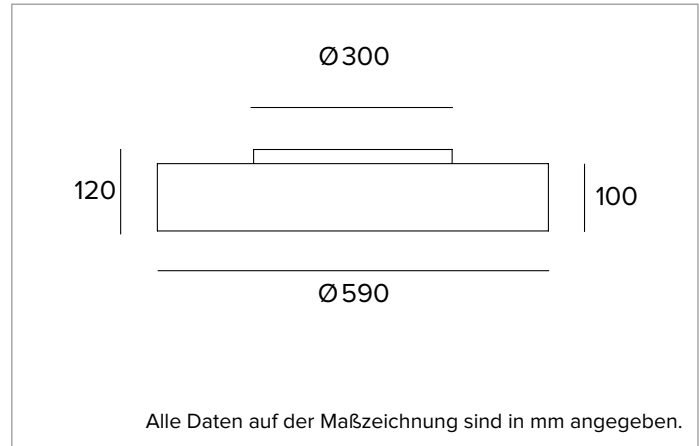

# 1T6179EL90 | THREESIXTY

Runde LED-Leuchte für die Installation an der Decke, als Pendelleuchte, als Einbau- oder Halbeinbauleuchte und als Wandleuchte

		4000K	H(m)	D(m)	E <sub>max</sub> (lx)
		Ra90		92°	
		Fixture Power	35W	1	2.07
		Source Flux	4490lm	2	4.15
		Fixture Flux	3246lm	3	6.22
		Efficacy	93lm/W	4	8.29
TS1494	I <sub>max</sub> =348cd/klm	I <sub>max</sub>	1564cd	5	10.36

## MECHANISCHE MERKMALE

Gehäuse aus kalandriertem extrudiertem Aluminium.

**Farbe und Oberfläche:** Tiefschwarz

**Abmessungen:** D=590mm

**Gewicht:** 7,2Kg

**Schutzart:** IP20 eingebauter Leuchtenteil

**Schutzart:** IP40 von unten